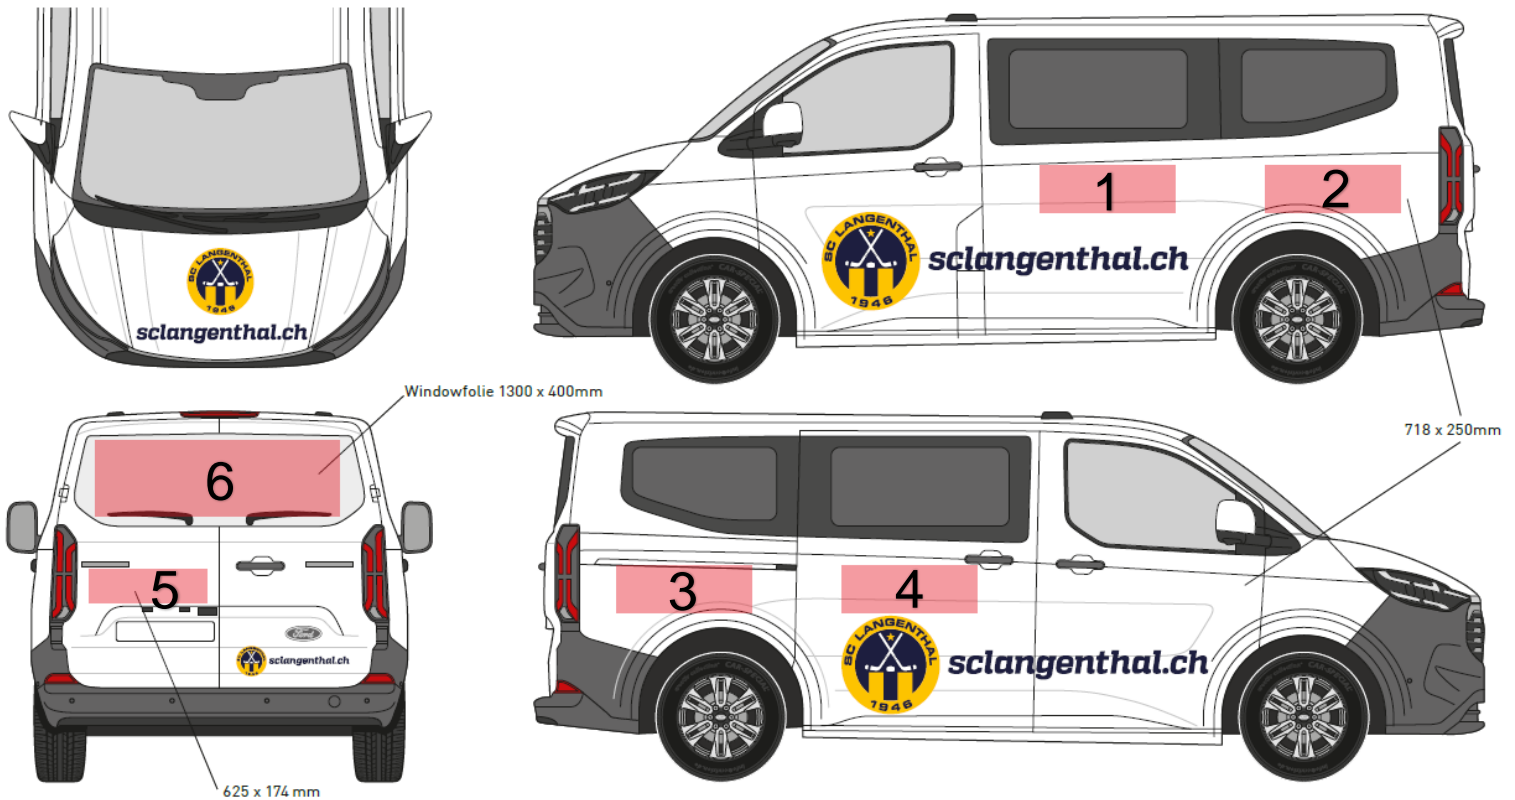

## NACHWUCHS-BUS

Platzieren Sie Ihr Firmenlogo auf den SCL-Nachwuchsbussen. Unsere Nachwuchsbusse absolvieren jährlich weit über 10'000 km und tragen somit Ihr Firmen-Logo in die ganze Schweiz hinaus.

### LEISTUNGEN & PREISE

▪ Fläche 1, li, 718x250mm	CHF	800. –
▪ Fläche 2, li, 718x250mm	CHF	800. –
▪ Fläche 3, re, 718x250mm	CHF	800. –
▪ Fläche 4, re, 718x250mm	CHF	800. –
▪ Fläche 5, hinten, 625x174mm	CHF	800. –
▪ Fläche 6, Heckscheibe, 1300x400mm	CHF	2'000. –
▪ Flächen kombiniert		nach Absprache